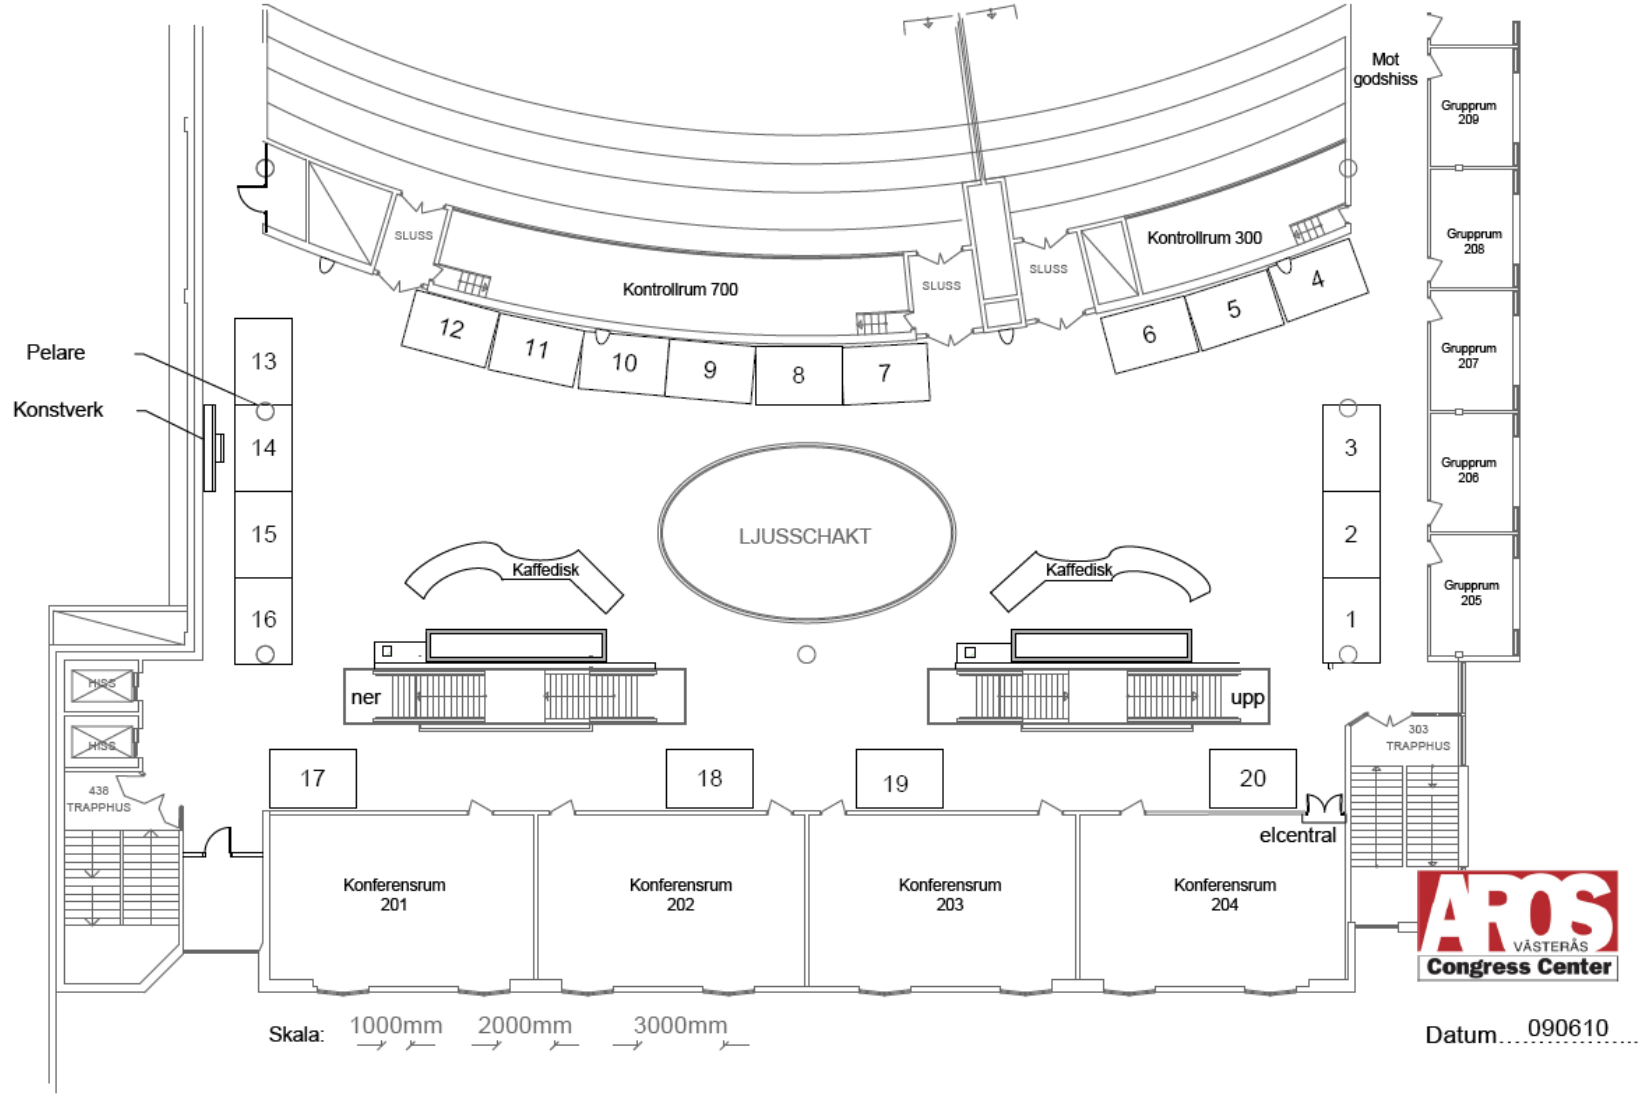

Patologerna 19-21 maj -10
20 st monter à 6 kvm.

Foajé plan 2

Datum...090610...

Patologerna 19-21 maj -10

Foajé plan 3

13 st. monter á 6kvm.

Datum...090610...