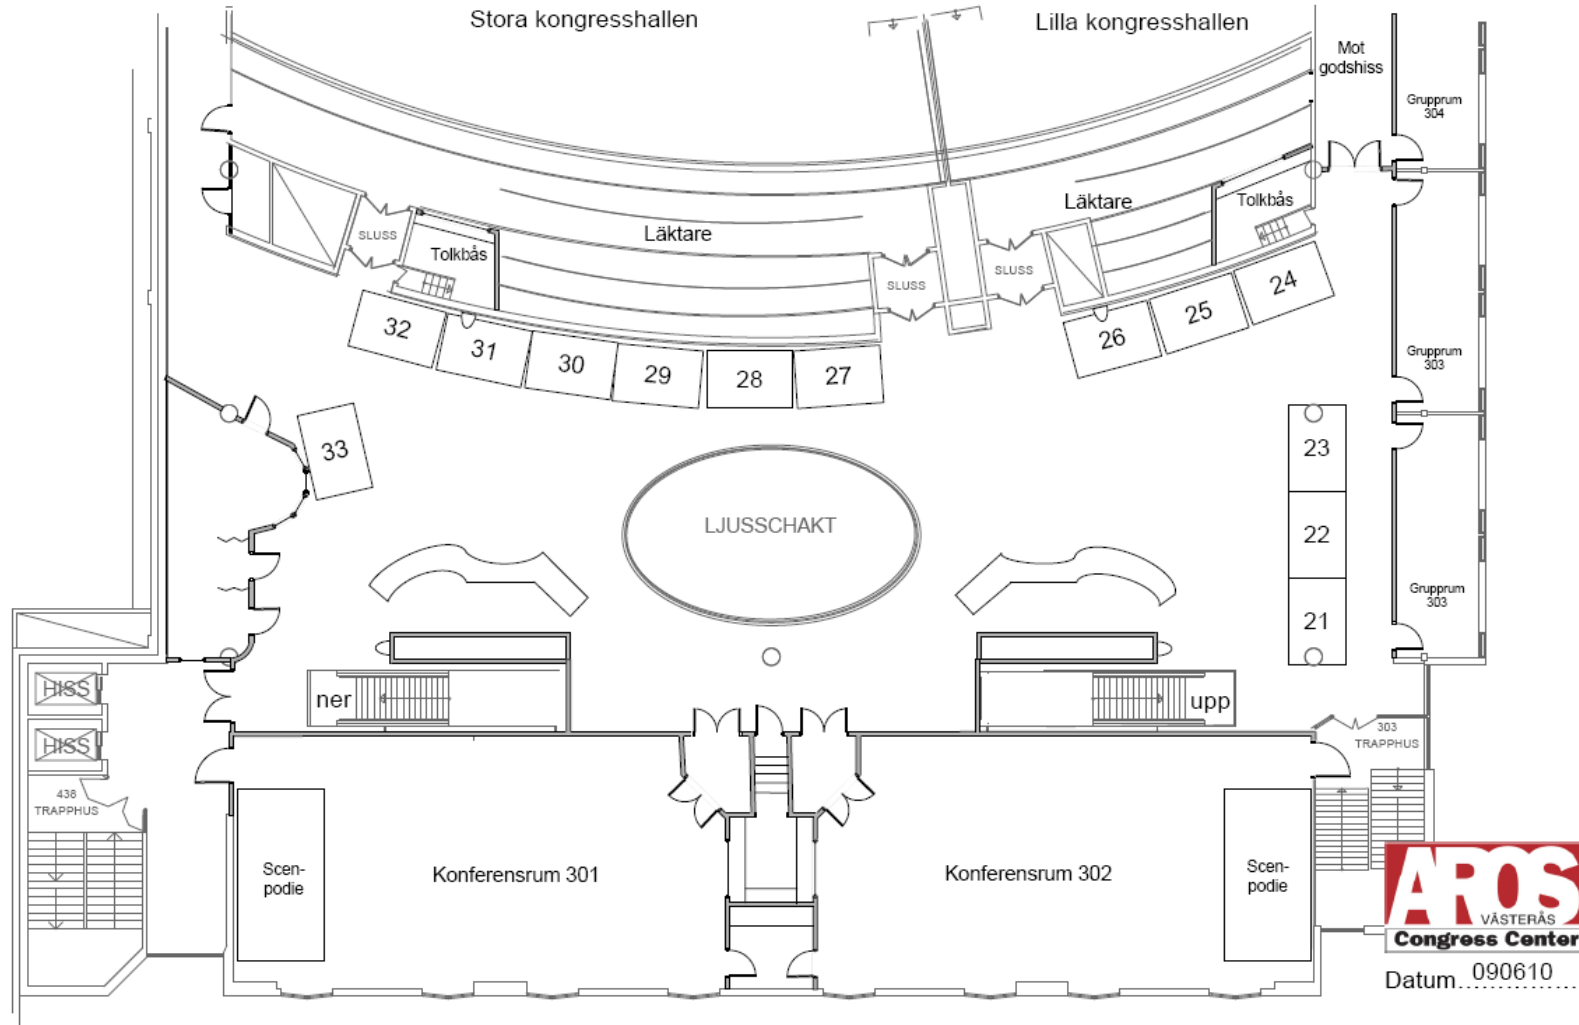

Patologerna 19-21 maj -10
20 st monter à 6 kvm.

Foajé plan 2

Datum...090610...

Patologerna 19-21 maj -10

Foajé plan 3

13 st. monter á 6kvm.

Datum...090610...